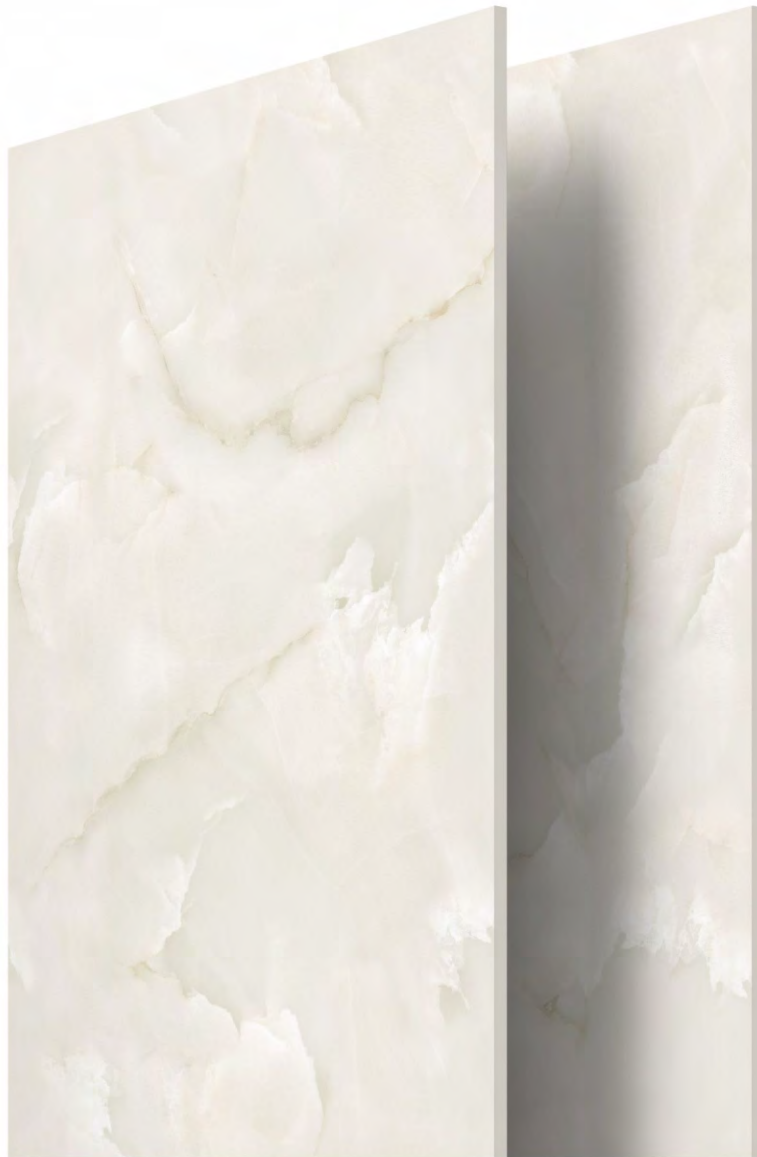

**ROLLENCE**  
GRANITO

**CIENTO TAUPE**

**360°**  
Touch & Scan

360°  
Touch & Scan

**CLOUD  
ONYX SAND**

Size: 120x180cm	Finish: <b>Glossy</b>	Thickness: <b>9mm</b>	Random: <b>3</b>
-----------------	-----------------------	-----------------------	------------------