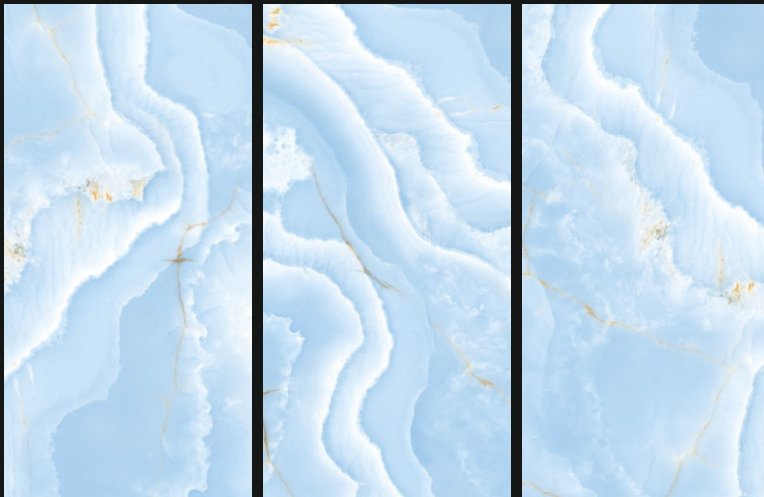

ANTIQUÉ ONYX BLUE

GLOSSY
////////////////

RANDOM-4

600X
1200mm

Polished
Glazed
Vitrified
Tiles

AZUL ONYX BLUE

GLOSSY
//////////

RANDOM-5