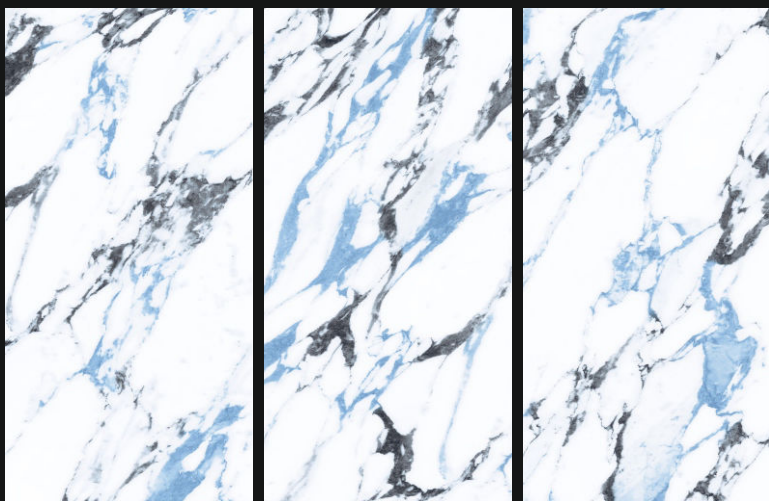

ALTIMO STATUARIO GREEN

GLOSSY
///////

RANDOM-5

600X
1200mm

Polished
Glazed
Vitrified
Tiles

AMBERO BLUE

GLOSSY

RANDOM-5